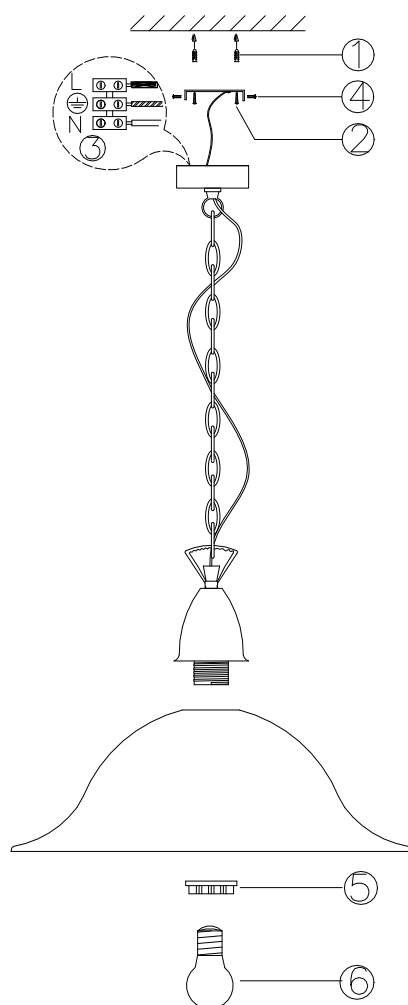

Art.No.:3407011-

TRIO Leuchten GmbH

- (D) Montageanleitung: **Achtung!** Vor Beginn der Montagearbeiten lesen Sie bitte aufmerksam die Sicherheitshinweise!
- (CZ) Montážní návod: **Pozor!** Než začnete provádět montážní práce, přečtěte si důkladně bezpečnostní pokyny!
- (F) Instructions de montage : **Attention !** Avant le début des travaux de montage, prière de lire attentivement les consignes de sécurité !
- (GB) Installation Instructions : **Warning!** Before assembling, please read carefully the safety instructions!
- (H) Szerelési útmutató : **Figyelem!** A szerelési munkák megkezdése előtt figyelmesen olvassa el a biztonsági útmutatókat!
- (NL) Montageaanwijzing: **Let op!** Lees voordat u met de montage begint eerst de veiligheidsinstructies zorgvuldig door!
- (PL) Instrukcja Montażu: **Uwaga!** Przed przystąpieniem do montażu należy uważnie przeczytać wskazówki bezpieczeństwa!
- (TR) Montaj kılavuzunu: **Dikkat!** Montaja ba'dlamadan önce güvenli talimatnamesini titizlikle okuyunuz!
- (RU) Руководство по монтажу: **Внимание!** До начала монтажных работ внимательно прочтите эти указания по технике безопасности!
- (DK) Montagevejledning: **OBS!** Inden påbegyndelse af montagearbejderne bedes De læse sikkerhedshenvisningerne opmærksomt!
- (E) Instrucciones de montaje: **Atención!** Antes de comenzar con los trabajos de montaje leer detenidamente los avisos de seguridad!
- (GR) Οδηγίες συναρμολόγησης **Προσοχή!** Πριν την διεξαγωγή της συναρμολόγησης διαβάστε προσεκτικά τις υποδείξεις ασφαλείας!

230V~50Hz
1xE27/max 60W