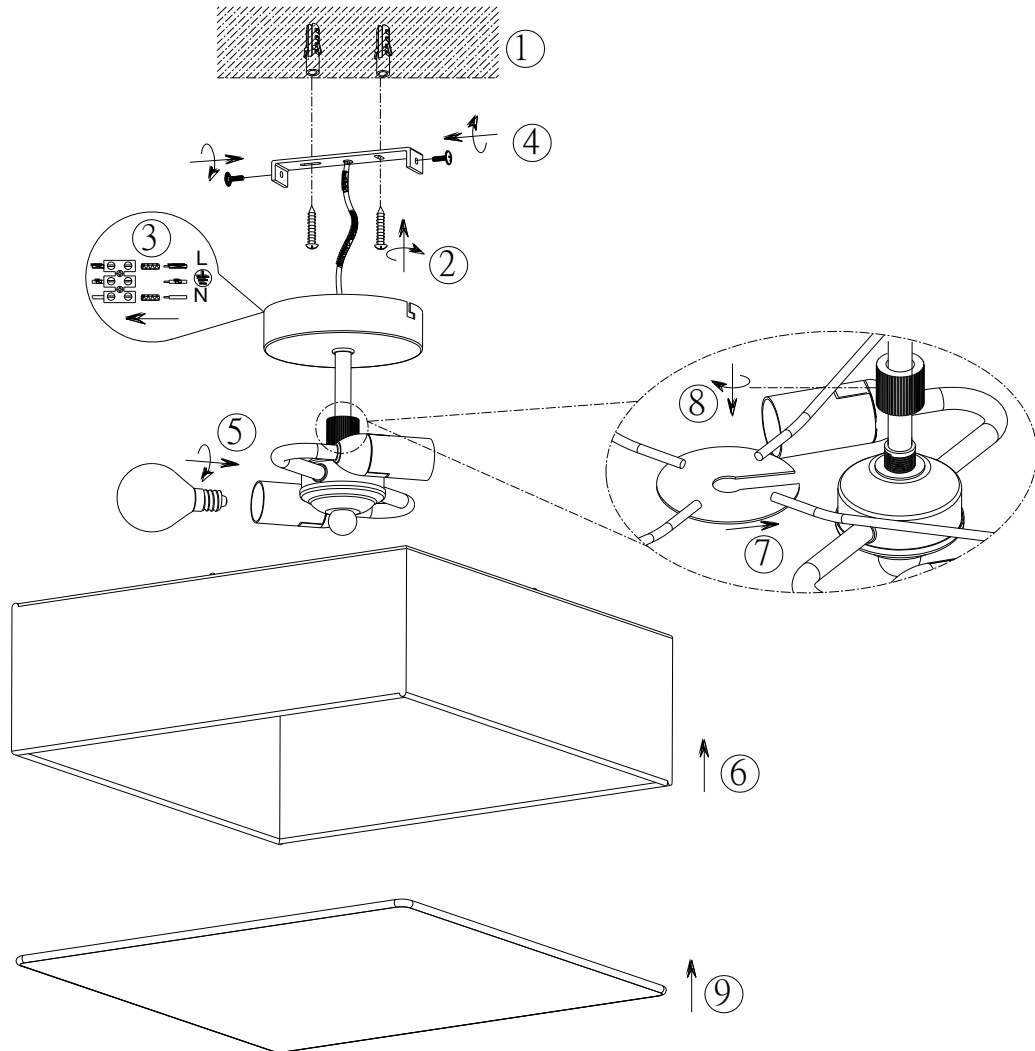

230V~50Hz
2 x E14 / max.60W

IP 20